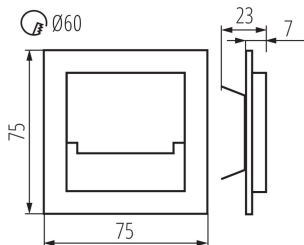

29854 SABIK MINI LED B-NW

Oprawa przyschodowa LED