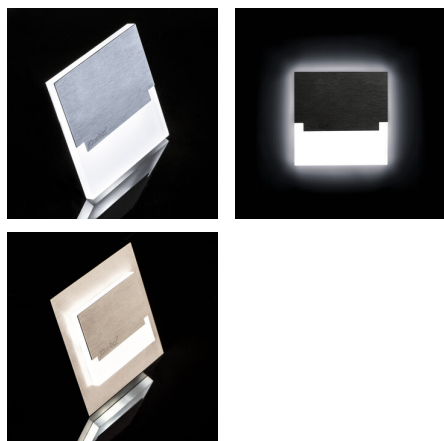

29854 SABIK MINI LED B-NW

Oprawa przyschodowa LED

5905339298546

SABIK LED; SABIK LED AC

Kanlux SABIK to nowoczesny design połączony z atrakcyjnym efektem świecenia. To doskonały pomysł na podświetlenie schodów i korytarzy lub na zaakcentowanie wystroju pomieszczeń. Unikatowa konstrukcja oprawy zapewnia równomierną emisję światła. Wersja AC wyposażona jest w zasilacz 230V, który mieści się w puszcze, a wersja PIR w czujnik ruchu. Czujnik wykrywa ruch/włącza oświetlenie niezależnie od natężenia światła w otoczeniu.

DANE OGÓLNE:

Do wbudowania ściennie: tak

Kolor: czarny

Miejsce montażu: do wbudowania w ścianę

Miejsce zastosowania: wewnątrz

Minimalna odległość od oświetlanego obiektu: 0,1m

Możliwość współpracy ze ściemniaczem: nie

Moc maksymalna [W]: 0.8

Klasa ochronności przed porażeniem elektrycznym: III

Rodzaj diody: LED SMD

Strumień świetlny [lm]: 14

Barwa światła: biała

Skorelowana temperatura barwowa [K]: 4000

Jednolitość barwy w elipsach McAdama: ≤6

Wskaźnik oddawania barw: 80

Trwałość [h]: 50000

Ilość cykli wł/wył: ≥20000

Skuteczność świetlna lampy [lm/W]: 18

Zakres temperatury otoczenia, na którą może być narażony wyrób [°C]: 5÷25

Materiał obudowy: stal nierdzewna szlifowana, tworzywo sztuczne