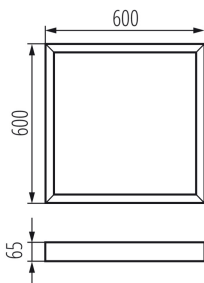

### DANE OGÓLNE:

**Kolor:** czarny

**Miejsce montażu:** do nadbudowania na suficie

**Długość [mm]:** 600

**Szerokość [mm]:** 600

**Wysokość [mm]:** 65

**Długość opakowania jednostkowego [cm]:** 60

**Szerokość opakowania jednostkowego [cm]:** 60

**Wysokość opakowania jednostkowego [cm]:** 6.5

**Waga kartonu [kg]:** 1.8

**Szerokość kartonu [cm]:** 61

**Wysokość kartonu [cm]:** 7.5

**Długość kartonu [cm]:** 64

**Objętość kartonu [m<sup>3</sup>]:** 0.02928