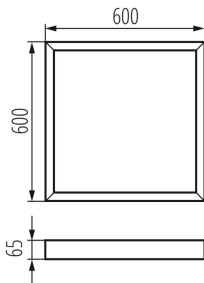

29844 ADTR-H 6060 SR

Ramka natynkowa

5905339298447

DANE OGÓLNE:

Kolor: srebrny

Miejsce montażu: do nadbudowania na suficie

Długość [mm]: 600

Szerokość [mm]: 600

Wysokość [mm]: 65

DANE TECHNICZNE:

Materiał: stal

DANE LOGISTYCZNE:

Jednostka miary: sztuka

Jak pakowane: 1

Ilość sztuk w opakowaniu pośrednim: 1

Ilość sztuk w opakowaniu zbiorczym: 1

Masa jednostkowa netto [g]: 1352

Gramatura [g]: 1800

Długość opakowania jednostkowego [cm]: 60

Szerokość opakowania jednostkowego [cm]: 60

Wysokość opakowania jednostkowego [cm]: 6.5

Waga kartonu [kg]: 1.8

Szerokość kartonu [cm]: 61

Wysokość kartonu [cm]: 7.5

Długość kartonu [cm]: 64

Objętość kartonu [m³]: 0.02928