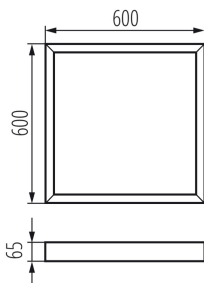

### DANE OGÓLNE:

**Kolor:** biały

**Miejsce montażu:** do nadbudowania na suficie

**Długość [mm]:** 600

**Szerokość [mm]:** 600

**Wysokość [mm]:** 65

**Długość opakowania jednostkowego [cm]:** 65

**Szerokość opakowania jednostkowego [cm]:** 62.5

**Wysokość opakowania jednostkowego [cm]:** 8.5

**Waga kartonu [kg]:** 1.8

**Szerokość kartonu [cm]:** 62.5

**Wysokość kartonu [cm]:** 8.5

**Długość kartonu [cm]:** 65

**Objętość kartonu [m<sup>3</sup>]:** 0.034531