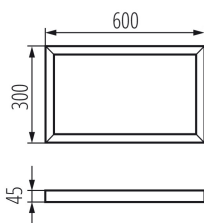

Ramka natynkowa BRAVO

5905339298423

Ramki Kanlux ADTR przeznaczone są do paneli Kanlux BRAVO i pozwalają zamontować je również natynkowo. Ramki Kanlux ADTR dostępne są w różnych kolorach i rozmiarach dopasowanych do wszystkich paneli Kanlux BRAVO.

DANE OGÓLNE:

Kolor: czarny

Miejsce montażu: do nadbudowania na suficie

Długość [mm]: 600

Szerokość [mm]: 300

Wysokość [mm]: 45

DANE TECHNICZNE:

Materiał: stal

DANE LOGISTYCZNE:

Jednostka miary: komplet

Jak pakowane: 1

Ilość sztuk w opakowaniu pośrednim: 1

Ilość sztuk w opakowaniu zbiorczym: 1

Masa jednostkowa netto [g]: 1788

Gramatura [g]: 2200

Długość opakowania jednostkowego [cm]: 123

Szerokość opakowania jednostkowego [cm]: 32.5

Wysokość opakowania jednostkowego [cm]: 5.5

Waga kartonu [kg]: 2.2

Szerokość kartonu [cm]: 32.5

Wysokość kartonu [cm]: 5.5

Długość kartonu [cm]: 123

Objętość kartonu [m³]: 0.021986