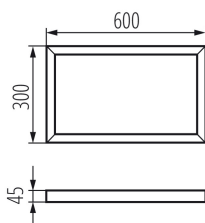

## 29841 ADTR 3060 SR

Ramka natynkowa BRAVO

5905339298416

Ramki Kanlux ADTR przeznaczone są do paneli Kanlux BRAVO i pozwalają zamontować je również natynkowo. Ramki Kanlux ADTR dostępne są w różnych kolorach i rozmiarach dopasowanych do wszystkich paneli Kanlux BRAVO.

### DANE OGÓLNE:

**Kolor:** srebrny

**Miejsce montażu:** do nadbudowania na suficie

**Długość [mm]:** 600

**Szerokość [mm]:** 300

**Wysokość [mm]:** 45

**Długość opakowania jednostkowego [cm]:** 123

**Szerokość opakowania jednostkowego [cm]:** 32.5

**Wysokość opakowania jednostkowego [cm]:** 5.5

**Waga kartonu [kg]:** 2.2

**Szerokość kartonu [cm]:** 32.5

**Wysokość kartonu [cm]:** 5.5

**Długość kartonu [cm]:** 123

**Objętość kartonu [m<sup>3</sup>]:** 0.021986