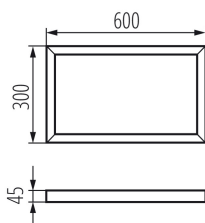

Ramka natynkowa BRAVO

5905339298409

Ramki Kanlux ADTR przeznaczone są do paneli Kanlux BRAVO i pozwalają zamontować je również natynkowo. Ramki Kanlux ADTR dostępne są w różnych kolorach i rozmiarach dopasowanych do wszystkich paneli Kanlux BRAVO.

DANE OGÓLNE:

Kolor: biały

Miejsce montażu: do nadbudowania na suficie

Długość [mm]: 600

Szerokość [mm]: 300

Wysokość [mm]: 45

DANE TECHNICZNE:

Materiał: stal

DANE LOGISTYCZNE:

Jednostka miary: komplet

Jak pakowane: 1

Ilość sztuk w opakowaniu pośrednim: 1

Ilość sztuk w opakowaniu zbiorczym: 1

Masa jednostkowa netto [g]: 1788

Gramatura [g]: 2200

Długość opakowania jednostkowego [cm]: 124

Szerokość opakowania jednostkowego [cm]: 32.5

Wysokość opakowania jednostkowego [cm]: 5.5

Waga kartonu [kg]: 2.2

Szerokość kartonu [cm]: 32.5

Wysokość kartonu [cm]: 5.5

Długość kartonu [cm]: 124

Objętość kartonu [m³]: 0.022165