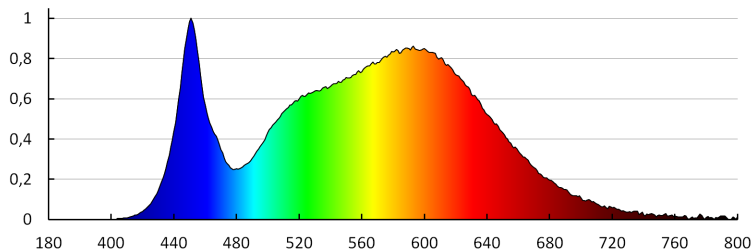

Oprawa elewacyjna

DANE LOGISTYCZNE:

Jak pakowane: 20

Ilość sztuk w opakowaniu pośrednim: 1

Ilość sztuk w opakowaniu zbiorczym: 20

Masa jednostkowa netto [g]: 400

Gramatura [g]: 447.5

Długość opakowania jednostkowego [cm]: 12.5

Szerokość opakowania jednostkowego [cm]: 4.5

Wysokość opakowania jednostkowego [cm]: 10

Waga kartonu [kg]: 8.95

Szerokość kartonu [cm]: 22.5

Wysokość kartonu [cm]: 22.5

Długość kartonu [cm]: 27

Objętość kartonu [m³]: 0.013669

KANLUX S.A. (kat 29271) GARTO LED EL 8W-W / LDC (Polar)