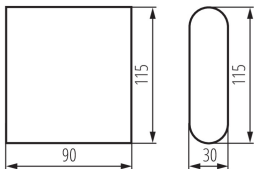

Oprawa elewacyjna