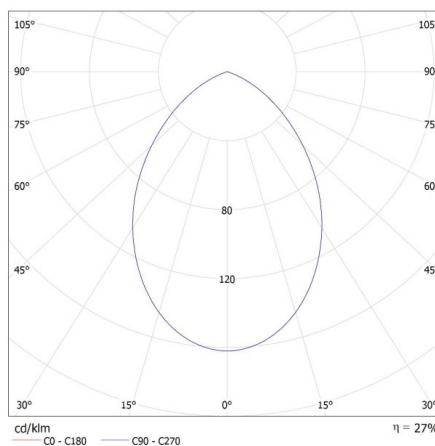

INFORMACJE DODATKOWE:

- Pierścień dekoracyjny bez oprawki ceramicznej

KANLUX S.A. (kat 29237) GOVIK ST DSO-B + IQ-LED ... 7W / LDC (Polar)