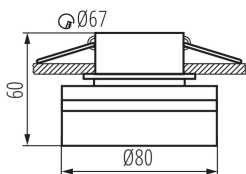

29237 GOVIK-ST DSO-B

Pierścień oprawy punktowej