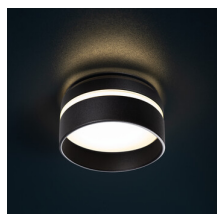

Pierścień oprawy punktowej

5905339292377

Kanlux GOVIK ST to oprawa do wbudowania o unikatowej konstrukcji. Zastosowanie matowego, akrylowego klosza rozprasza światło i powoduje, że zainstalowane źródło światła jest niewidoczne. Dodatkowy pasek LED sprawia, że włączona oprawa jest nie tylko lampą, ale i wyjątkową ozdobą.

DANE OGÓLNE:

Kolor: czarny

Miejsce montażu: do wbudowania w sufit

Miejsce zastosowania: wewnątrz

Minimalna odległość od oświetlanego obiektu : 0,5m

Pierścień dekoracyjny bez oprawki ceramicznej: tak

Wyrób nie nadający się do okrywania materiałem termoizolacyjnym: tak

Źródło światła: MR16/PAR16

Źródło światła w komplecie: nie

Trzonek: Gx5,3/GU10

Zakres temperatury otoczenia, na którą może być narażony wyrób [°C]: 5÷25

Materiał obudowy: stop aluminium

Regulacja kątowa oprawy oświetleniowej: brak