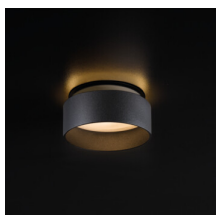

Pierścień oprawy punktowej

5905339292360

KANLUX GOVIK to oprawa do wbudowania o unikatowej konstrukcji. Zastosowanie matowego, akrylowego klosza rozprasza światło i powoduje, że zainstalowane źródło światła jest niewidoczne. Kanlux GOVIK dzięki swojej budowie wygląda jak miniaturowa oprawa natynkowa, a w wersji ST umieszczony jest dodatkowo pierścień świetlny, który dodaje jej nietuzinkowego charakteru.

DANE OGÓLNE:

Kolor: czarny

Miejsce montażu: do wbudowania w sufit

Miejsce zastosowania: wewnątrz

Minimalna odległość od oświetlanego obiektu : 0,5m

Pierścień dekoracyjny bez oprawki ceramicznej : tak

Wyrób nie nadający się do okrywania materiałem

Źródło światła: MR16/PAR16

Źródło światła w komplecie: nie

Trzonek: Gx5,3/GU10

Zakres temperatury otoczenia, na którą może być narażony

wyrób [°C]: 5÷25

Materiał obudowy: stop aluminium

Regulacja kątowa oprawy oświetleniowej: brak