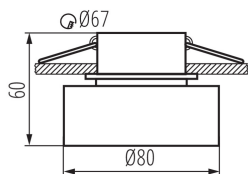

Pierścień oprawy punktowej