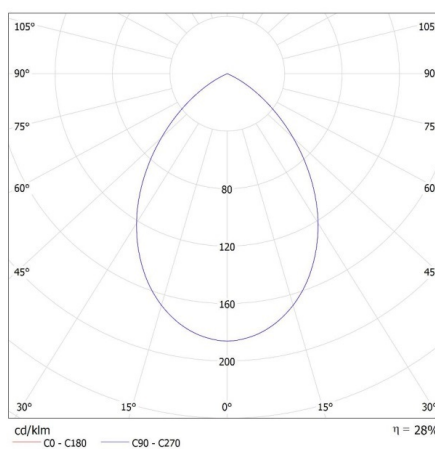

INFORMACJE DODATKOWE:

- Pierścień dekoracyjny bez oprawki ceramicznej

KANLUX S.A. (kat 29236) GOVIK DSO-B + IQ-LED ... 7W / LDC (Polar)