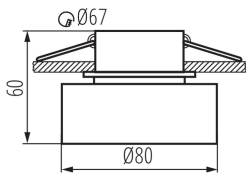

Pierścień oprawy punktowej