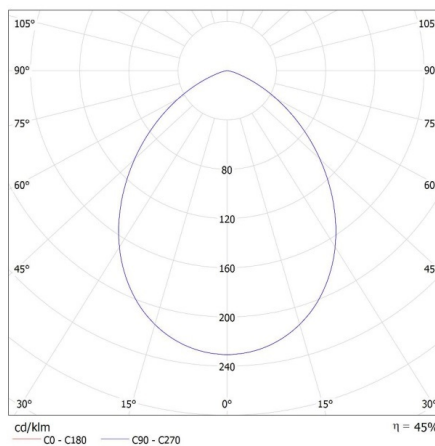

INFORMACJE DODATKOWE:

- Pierścień dekoracyjny bez oprawki ceramicznej

KANLUX S.A. (kat 29235) GOVIK DSO-W + IQ-LED ... 7W / LDC (Polar)