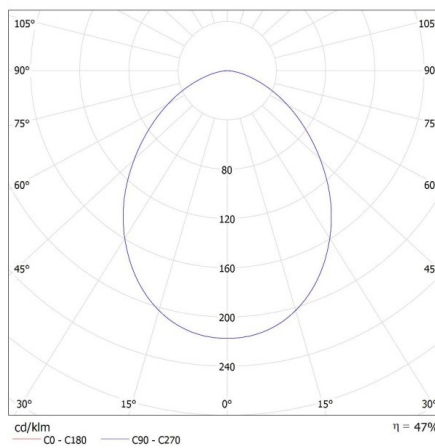

INFORMACJE DODATKOWE:

- Pierścień dekoracyjny bez oprawki ceramicznej

KANLUX S.A. (kat 29234) GOVIK-ST DSO-B/G + IQ-LED ... 6,5W / LDC (Polar)