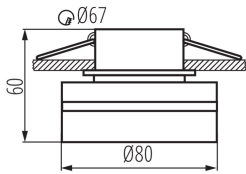

Pierścień oprawy punktowej