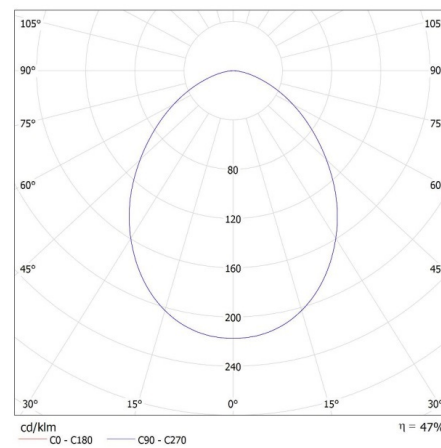

INFORMACJE DODATKOWE:

- Pierścień dekoracyjny bez oprawki ceramicznej

KANLUX S.A. (kat 29233) GOVIK-ST DSO-W/G + IQ-LED ... 6,5W / LDC (Polar)