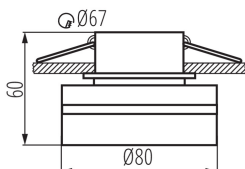

Pierścień oprawy punktowej

5905339292339

KANLUX GOVIK to oprawa do wbudowania o unikatowej konstrukcji. Zastosowanie matowego, akrylowego klosza rozprasza światło i powoduje, że zainstalowane źródło światła jest niewidoczne. Kanlux GOVIK dzięki swojej budowie wygląda jak miniaturowa oprawa natynkowa, a w wersji ST umieszczony jest dodatkowo pierścień świetlny, który dodaje jej nietuzinkowego charakteru.

DANE OGÓLNE:

Kolor: biały / złoty

Miejsce montażu: do wbudowania w sufit

Miejsce zastosowania: wewnątrz

Minimalna odległość od oświetlanego obiektu : 0,5m

Pierścień dekoracyjny bez oprawki ceramicznej : tak

Wyrób nie nadający się do okrywania materiałem termoizolacyjnym: tak

Wysokość [mm]: 60

Średnica [mm]: 80

Otwór montażowy [mm]: Ø67

DANE TECHNICZNE:

Napięcie znamionowe [V]: 12 AC; 12 DC; 220-240 AC

Moc maksymalna [W]: max 10

Klasa ochronności przed porażeniem elektrycznym : II/III

Źródło światła: MR16/PAR16

Źródło światła w komplecie: nie

Trzonek: Gx5,3/GU10

Zakres temperatury otoczenia, na którą może być narażony wyrób [°C]: 5÷25

Materiał obudowy: stop aluminium

Regulacja kątowna oprawy oświetleniowej: brak

Stopień IP: 20

DANE LOGISTYCZNE:

Jednostka miary: sztuka

Jak pakowane: 50

Ilość sztuk w opakowaniu pośrednim : 1

Ilość sztuk w opakowaniu zbiorczym : 50

Masa jednostkowa netto [g]: 132

Gramatura [g]: 174.6

Długość opakowania jednostkowego [cm]: 8.5

Szerokość opakowania jednostkowego [cm]: 8.5

Wysokość opakowania jednostkowego [cm]: 7.5