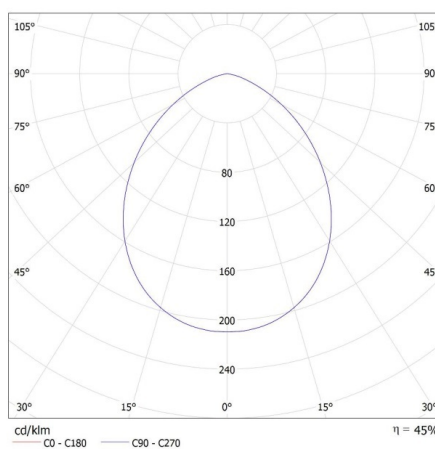

INFORMACJE DODATKOWE:

- Pierścień dekoracyjny bez oprawy ceramicznej

KANLUX S.A. (kat 29232) GOVIK DSO-B/G + IQ-LED ... 6,5W / LDC (Polar)