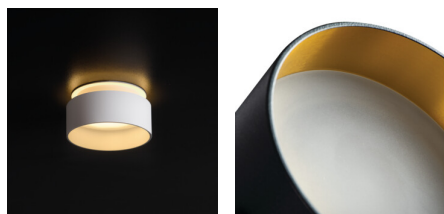

Pierścień oprawy punktowej

5905339292322

KANLUX GOVIK to oprawa do wbudowania o unikatowej konstrukcji. Zastosowanie matowego, akrylowego klosza rozprasza światło i powoduje, że zainstalowane źródło światła jest niewidoczne. Kanlux GOVIK dzięki swojej budowie wygląda jak miniaturowa oprawa natynkowa, a w wersji ST umieszczony jest dodatkowo pierścień świetlny, który dodaje jej nietuzinkowego charakteru.

### DANE OGÓLNE:

**Kolor:** czarny / złoty

**Miejsce montażu:** do wbudowania w sufit

**Miejsce zastosowania:** wewnątrz

**Minimalna odległość od oświetlanego obiektu:** 0,5m

**Pierścień dekoracyjny bez oprawki ceramicznej:** tak