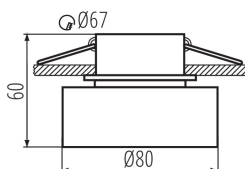

Pierścień oprawy punktowej

5905339292322

KANLUX GOVIK to oprawa do wbudowania o unikatowej konstrukcji. Zastosowanie matowego, akrylowego klosza rozprasza światło i powoduje, że zainstalowane źródło światła jest niewidoczne. Kanlux GOVIK dzięki swojej budowie wygląda jak miniaturowa oprawa natynkowa, a w wersji ST umieszczony jest dodatkowo pierścień świetlny, który dodaje jej nietuzinkowego charakteru.

DANE OGÓLNE:

Kolor: czarny / złoty

Miejsce montażu: do wbudowania w sufit

Miejsce zastosowania: wewnątrz

Minimalna odległość od oświetlanego obiektu: 0,5m

Pierścień dekoracyjny bez oprawki ceramicznej: tak

Wyrób nie nadający się do okrywania materiałem

termoizolacyjnym: tak

Wysokość [mm]: 60

Średnica [mm]: 80

Otwór montażowy [mm]: Ø67

DANE TECHNICZNE:

Napięcie znamionowe [V]: 12 AC; 12 DC; 220-240 AC

Moc maksymalna [W]: max 10

Klasa ochronności przed porażeniem elektrycznym: II/III

Źródło światła: MR16/PAR16

Źródło światła w komplecie: nie

Trzonek: Gx5,3/GU10

Zakres temperatury otoczenia, na którą może być narażony

wyrób [°C]: 5÷25

Materiał obudowy: stop aluminium

Regulacja kątowa oprawy oświetleniowej: brak

Stopień IP: 20

DANE LOGISTYCZNE:

Jednostka miary: sztuka

Jak pakowane: 50

Ilość sztuk w opakowaniu pośrednim: 1

Ilość sztuk w opakowaniu zbiorczym: 50

Masa jednostkowa netto [g]: 116

Gramatura [g]: 161.4

Długość opakowania jednostkowego [cm]: 8.5

Szerokość opakowania jednostkowego [cm]: 8.5

Wysokość opakowania jednostkowego [cm]: 7.5