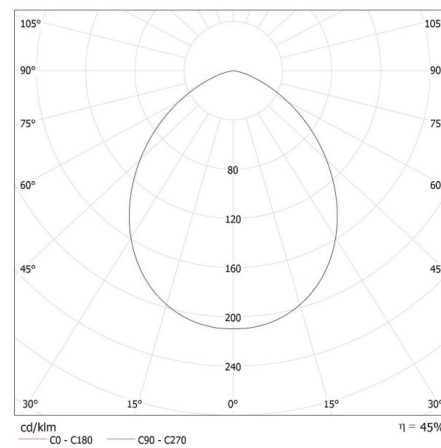

INFORMACJE DODATKOWE:

- Pierścień dekoracyjny bez oprawki ceramicznej

KANLUX S.A. (kat 29231) GOVIK DSO-W/G + IQ-LED ... 6,5W / LDC (Polar)