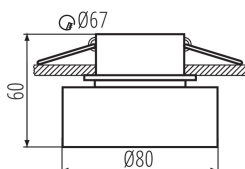

Pierścień oprawy punktowej

5905339292315

KANLUX GOVIK to oprawa do wbudowania o unikatowej konstrukcji. Zastosowanie matowego, akrylowego klosza rozprasza światło i powoduje, że zainstalowane źródło światła jest niewidoczne. Kanlux GOVIK dzięki swojej budowie wygląda jak miniaturowa oprawa natynkowa, a w wersji ST umieszczony jest dodatkowo pierścień świetlny, który dodaje jej nietuzinkowego charakteru.

DANE OGÓLNE:

Kolor: biały / złoty

Miejsce montażu: do wbudowania w sufit

Miejsce zastosowania: wewnątrz

Minimalna odległość od oświetlanego obiektu : 0,5m

Pierścień dekoracyjny bez oprawki ceramicznej : tak

Wyrób nie nadający się do okrywania materiałem termoizolacyjnym: tak

Wysokość [mm]: 60

Średnica [mm]: 80

Otwór montażowy [mm]: Ø67

DANE TECHNICZNE:

Napięcie znamionowe [V]: 12 AC; 12 DC; 220-240 AC

Moc maksymalna [W]: max 10

Klasa ochronności przed porażeniem elektrycznym : II/III

Źródło światła: MR16/PAR16

Źródło światła w komplecie: nie

Trzonek: Gx5,3/GU10

Zakres temperatury otoczenia, na którą może być narażony wyrób [°C]: 5÷25

Materiał obudowy: stop aluminium

Regulacja kątowa oprawy oświetleniowej: brak

Stopień IP: 20

DANE LOGISTYCZNE:

Jednostka miary: sztuka

Jak pakowane: 50

Ilość sztuk w opakowaniu pośrednim : 1

Ilość sztuk w opakowaniu zbiorczym : 50

Masa jednostkowa netto [g]: 116

Gramatura [g]: 161.4

Długość opakowania jednostkowego [cm]: 8.5

Szerokość opakowania jednostkowego [cm]: 8.5

Wysokość opakowania jednostkowego [cm]: 7.5