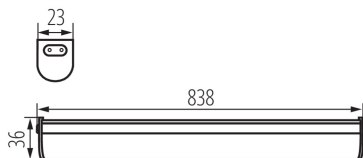

29212 MERA LED 15W NW

oprawa podszafkowa LED