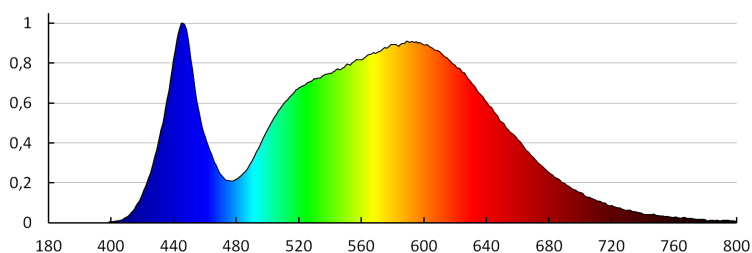

DANE LOGISTYCZNE:

Jednostka miary: sztuka

Jak pakowane: 30

Ilość sztuk w opakowaniu pośrednim: 1

Ilość sztuk w opakowaniu zbiorczym: 30

Masa jednostkowa netto [g]: 174

Gramatura [g]: 236.33

Długość opakowania jednostkowego [cm]: 7.5

Szerokość opakowania jednostkowego [cm]: 3.5

Wysokość opakowania jednostkowego [cm]: 30.5

Waga kartonu [kg]: 7.0899

Szerokość kartonu [cm]: 32

Wysokość kartonu [cm]: 23.5

Długość kartonu [cm]: 39

Objętość kartonu [m³]: 0.029328