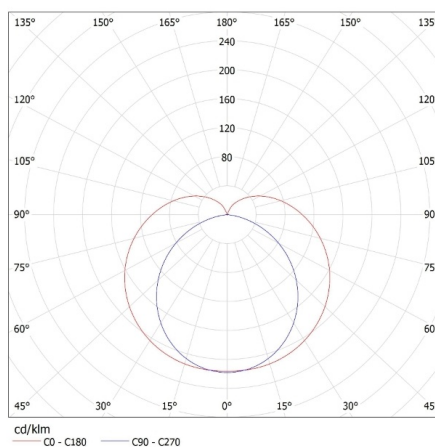

KANLUX S.A. (kat 29210) MERA LED 5W NW / LDC (Polar)