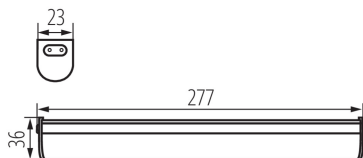

29210 MERA LED 5W NW

oprawa podszafkowa LED