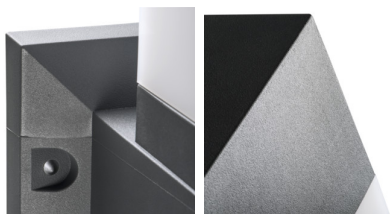

Oprawa architektoniczna z wymiennym źródłem światła

5905339291714

IP  
54

XXL  
size

Kanlux INVO OP to seria zewnętrznych opraw architektonicznych. Cała rodzina składa się z słupków oraz oprawy elewacyjnej. W oprawach Kanlux INVO zastosujesz ulubioną barwę światła, ponieważ jest ona przystosowana do wymiennych źródeł o trzonku E27.

### DANE OGÓLNE:

**Kolor:** grafitowy

**Miejsce montażu:** do nadbudowania na podłożu

**Miejsce zastosowania:** wewnątrz i na zewnątrz

**Minimalna odległość od oświetlanego obiektu:** 0,5m

**Wymienne źródło światła:** tak