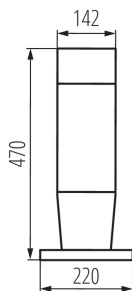

Oprawa architektoniczna z wymiennym źródłem światła

5905339291714

IP
54

XXL
size

Kanlux INVO OP to seria zewnętrznych opraw architektonicznych. Cała rodzina składa się z słupków oraz oprawy elewacyjnej. W oprawach Kanlux INVO zastosujesz ulubioną barwę światła, ponieważ jest ona przystosowana do wymiennych źródeł o trzonku E27.

DANE OGÓLNE:

Kolor: grafitowy

Miejsce montażu: do nadbudowania na podłożu

Miejsce zastosowania: wewnątrz i na zewnątrz

Minimalna odległość od oświetlanego obiektu: 0,5m

Wymienne źródło światła: tak

Długość [mm]: 220

Szerokość [mm]: 220

Wysokość [mm]: 470

DANE TECHNICZNE:

Napięcie znamionowe [V]: 220-240 AC

Częstotliwość znamionowa [Hz]: 50

Moc maksymalna [W]: max 20

Klasa ochronności przed porażeniem elektrycznym: II

Materiał klosza: tworzywo sztuczne

Źródło światła: GLS/CFL/LED

Źródło światła w komplecie: nie

Trzonek: E27

Zakres temperatury otoczenia, na którą może być narażony wyrób [°C]: -20÷35

Materiał obudowy: tworzywo sztuczne

Rodzaj przyłącza: kostka przyłączeniowa

Zakres przekrojów stosowanych przewodów [mm²]: 0,75÷1,5

Stopień IP: 54

DANE LOGISTYCZNE:

Jak pakowane: 1

Ilość sztuk w opakowaniu pośrednim: 1

Ilość sztuk w opakowaniu zbiorczym: 1

Masa jednostkowa netto [g]: 1750

Gramatura [g]: 2390

Długość opakowania jednostkowego [cm]: 26.5

Szerokość opakowania jednostkowego [cm]: 26.5

Wysokość opakowania jednostkowego [cm]: 53

Waga kartonu [kg]: 2.39

Szerokość kartonu [cm]: 26.5

Wysokość kartonu [cm]: 53