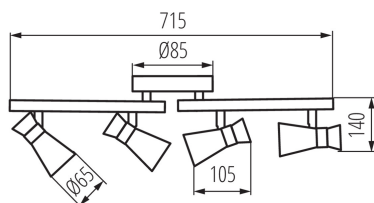

Oprawa ścienna-sufitowa

5905339291189

DESIGN
unique

Kanlux MILENO to odpowiedź na najnowsze trendy. Ciekawe wzornictwo i niebanalny kształt to atuty tej serii. Bardzo duża liczba modeli opraw Kanlux MILENO to dużo większe możliwości aranżacyjne.

DANE OGÓLNE:

Kolor: czarny / złoty

Miejsce montażu: do nadbudowania na ścianie, do nadbudowania na suficie

Miejsce zastosowania: wewnątrz

Minimalna odległość od oświetlanego obiektu : 0,5m

Długość [mm]: 715

Szerokość [mm]: 105

Wysokość [mm]: 140

DANE TECHNICZNE:

Napięcie znamionowe [V]: 220-240 AC

Częstotliwość znamionowa [Hz]: 50

Moc maksymalna [W]: 4 x max 10

Klasa ochronności przed porażeniem elektrycznym : I

Źródło światła: PAR16

Źródło światła w komplecie: nie

Trzonek: GU10

Zakres temperatury otoczenia, na którą może być narażony wyrób [°C]: 5÷25

Materiał obudowy: stal

Rodzaj przyłącza: kostka śrubowa

Zakres przekrojów stosowanych przewodów [mm²]: 1÷2,5

Oprawa ruchoma w zakresie horyzontalnym [°]: 300

Oprawa ruchoma w zakresie wertykalnym [°]: 80

Stopień IP: 20

DANE LOGISTYCZNE:

Jednostka miary: sztuka

Jak pakowane: 6

Ilość sztuk w opakowaniu pośrednim : 1

Ilość sztuk w opakowaniu zbiorczym : 6

Masa jednostkowa netto [g]: 820

Gramatura [g]: 1110

Długość opakowania jednostkowego [cm]: 16

Szerokość opakowania jednostkowego [cm]: 13

Wysokość opakowania jednostkowego [cm]: 41.5

Waga kartonu [kg]: 6.66