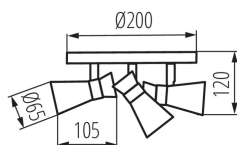

Oprawa ścienna-sufitowa

5905339291127

DESIGN
unique

Kanlux MILENO to odpowiedź na najnowsze trendy. Ciekawe wzornictwo i niebanalny kształt to atuty tej serii. Bardzo duża liczba modeli opraw Kanlux MILENO to dużo większe możliwości aranżacyjne.

DANE OGÓLNE:

Kolor: czarny / złoty

Miejsce montażu: do nadbudowania na ścianie, do nadbudowania na suficie

Miejsce zastosowania: wewnątrz

Minimalna odległość od oświetlanego obiektu : 0,5m

Wysokość [mm]: 120

Średnica [mm]: 200

DANE TECHNICZNE:

Napięcie znamionowe [V]: 220-240 AC

Częstotliwość znamionowa [Hz]: 50

Moc maksymalna [W]: 3 x max 10

Klasa ochronności przed porażeniem elektrycznym : I

Źródło światła: PAR16

Źródło światła w komplecie: nie

Trzonek: GU10

Zakres temperatury otoczenia, na którą może być narażony wyrób [°C]: 5÷25

Materiał obudowy: stal

Rodzaj przyłącza: kostka śrubowa

Zakres przekrojów stosowanych przewodów [mm²]: 1÷2,5

Oprawa ruchoma w zakresie horyzontalnym [°]: 300

Oprawa ruchoma w zakresie wertykalnym [°]: 80

Stopień IP: 20

DANE LOGISTYCZNE:

Jednostka miary: sztuka

Jak pakowane: 12

Ilość sztuk w opakowaniu pośrednim: 1

Ilość sztuk w opakowaniu zbiorczym: 12

Masa jednostkowa netto [g]: 660

Gramatura [g]: 923.33

Długość opakowania jednostkowego [cm]: 24

Szerokość opakowania jednostkowego [cm]: 13

Wysokość opakowania jednostkowego [cm]: 24

Waga kartonu [kg]: 11.07996

Szerokość kartonu [cm]: 41