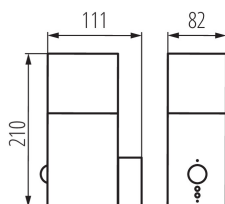

Zewnętrzne oprawy oświetleniowe Kanlux VADRA przeznaczone są do montażu ściennego (kinkiety) lub na podłożu stałym (słupki). Kanlux VADRA posiadają wymienne źródła światła, co daje możliwość dowolnego wyboru barwy i natężenia przydomowego światła.

DANE OGÓLNE:

Kolor: antracyt

Miejsce montażu: do nadbudowania na ścianie

Miejsce zastosowania: wewnątrz i na zewnątrz

Mikroprzerwa pomiędzy stykami przełącznika: tak

Minimalna odległość od oświetlanego obiektu: 0,2m

Wykrywanie ruchu: tak

Kierunek świecenia oprawy: góra

Długość [mm]: 82

Szerokość [mm]: 111

Wysokość [mm]: 210

Regulacja czułości: tak

DANE TECHNICZNE:

Napięcie znamionowe [V]: 220-240 AC

Częstotliwość znamionowa [Hz]: 50

Moc maksymalna [W]: max 11

Klasa ochronności przed porażeniem elektrycznym: I

Materiał klosza: tworzywo sztuczne

Źródło światła: GLS/CFL/LED

Źródło światła w komplecie: nie

Trzonek: E27

Zakres temperatury otoczenia, na którą może być narażony

wyrób [°C]: -20÷35

Materiał obudowy: stop aluminium

Rodzaj czujnika: PIR

Rodzaj przyłącza: kostka śrubowa

Zakres przekrojów stosowanych przewodów [mm²]: 1,5÷2,5

Czas działania czujnika [sekunda-minuta]: 10-4

kąt działania czujnika [°]: 90

Nastawa poziomu natężenia oświetlenia, przy którym czujnik wykrywa ruch [lx]: 10

Stopień IP: 44

Zasięg czujnika [m]: max 7

DANE LOGISTYCZNE:

Jednostka miary: sztuka