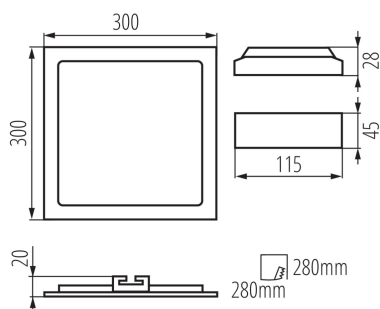

28945 KATRO V2LED 24W-NW-W

Oprawa typu downlight