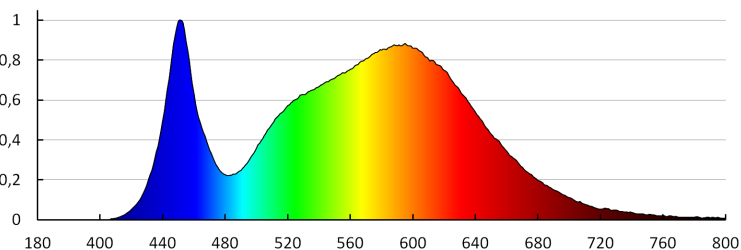

DANE LOGISTYCZNE:

Jednostka miary: sztuka

Jak pakowane: 10

Ilość sztuk w opakowaniu pośrednim: 1

Ilość sztuk w opakowaniu zbiorczym: 10

Masa jednostkowa netto [g]: 760

Gramatura [g]: 964

Długość opakowania jednostkowego [cm]: 30

Szerokość opakowania jednostkowego [cm]: 3

Wysokość opakowania jednostkowego [cm]: 34

Waga kartonu [kg]: 9.64

Szerokość kartonu [cm]: 33

Wysokość kartonu [cm]: 37

Długość kartonu [cm]: 33.5

Objętość kartonu [m³]: 0.040904