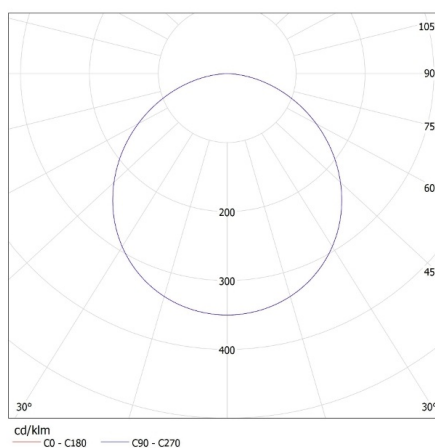

KANLUX S.A. (kat 28945) KATRO V2LED24W-NW-W / LDC (Polar)