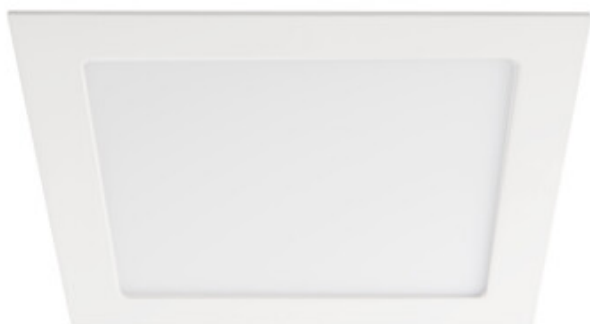

Oprawa typu downlight

5905339289452

IP  
44/20

EA  
SY  
instal  
ation

Kanlux KATRO V2LED to nowa wersja opraw KATRO N LED, popularnych kwadratowych downlightów do użytku wewnętrznego. Łączą w sobie estetyczne wzornictwo ze światłem uzyskiwanym dzięki technologii LED. Wysoka klasa szczelności IP44 zapobiega wnikaniu wody i kurzu do wnętrza.

### DANE OGÓLNE:

**Kolor:** biały

**Miejsce montażu:** do wbudowania w sufit

**Miejsce zastosowania:** wewnątrz

**Minimalna odległość od oświetlanego obiektu :** 0,5m

**Możliwość współpracy ze ściemniaczem :** nie

**Wyrób nie nadający się do okrywania materiałem termoizolacyjnym:** tak

**Długość [mm]:** 300

**Szerokość [mm]:** 300

**Wysokość [mm]:** 20

**Otwór montażowy [mm]:** 280x280

**Zintegrowane źródło światła LED:** tak

**Rodzaj diody:** LED SMD

**Strumień świetlny [lm]:** 1680

**Użyteczny strumień świetlny źródła światła  $\Phi_{use}$  [lm]:** w kuli (360°)

**Barwa światła:** biała

**Skorelowana temperatura barwowa [K]:** 4000