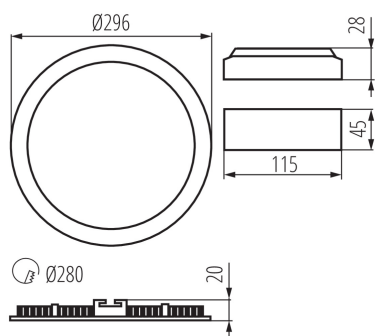

28936 ROUNDA V2LED24W-NW-W

Oprawa typu downlight