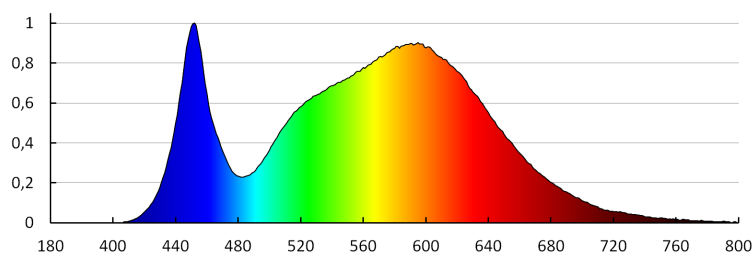

DANE LOGISTYCZNE:

Jednostka miary: sztuka

Jak pakowane: 10

Ilość sztuk w opakowaniu pośrednim: 1

Ilość sztuk w opakowaniu zbiorczym: 10

Masa jednostkowa netto [g]: 610

Gramatura [g]: 814

Długość opakowania jednostkowego [cm]: 30.5

Szerokość opakowania jednostkowego [cm]: 3

Wysokość opakowania jednostkowego [cm]: 34

Waga kartonu [kg]: 8.14

Szerokość kartonu [cm]: 33

Wysokość kartonu [cm]: 37

Długość kartonu [cm]: 33.5

Objętość kartonu [m³]: 0.040904