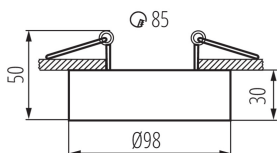

Pierścień oprawy punktowej

5905339287830

MO
DE
RN
design

Mini wersja opraw Kanlux BORD. Doskonała alternatywna dla osób, które chcą stosować oprawy natynkowe na suficie podwieszanym, ponieważ sposób ich montażu jest taki sam jak w przypadku opraw wpuszczanych typu oczko. Dodatkowym atutem jest regulacja kątowa opraw MINI BORD w zakresie 30°.

DANE OGÓLNE:

Kolor: czarny

Konieczność stosowanie lamp samoekranujących: tak

Miejsce montażu: do wbudowania w sufit

Miejsce zastosowania: wewnątrz

Minimalna odległość od oświetlanego obiektu : 0,5m

Pierścień dekoracyjny bez oprawki ceramicznej: tak

Wyrób nie nadający się do okrywania materiałem termoizolacyjnym: tak

Wysokość [mm]: 50

Średnica [mm]: 98

Otwór montażowy [mm]: Ø85

DANE TECHNICZNE:

Napięcie znamionowe [V]: 12 AC; 12 DC; 220-240 AC

Moc maksymalna [W]: max 10

Klasa ochronności przed porażeniem elektrycznym: II/III

Źródło światła: MR16/PAR16

Źródło światła w komplecie: nie

Trzonek: Gx5,3/GU10

Zakres temperatury otoczenia, na którą może być narażony wyrób [°C]: 5÷25

Materiał obudowy: stop aluminium, stal

Regulacja kątowa oprawy oświetleniowej: w jednej osi

Regulacja kątowa oprawy oświetleniowej [°]: 30

Stopień IP: 20

DANE LOGISTYCZNE:

Jednostka miary: sztuka

Jak pakowane: 50

Ilość sztuk w opakowaniu pośrednim: 1

Ilość sztuk w opakowaniu zbiorczym: 50

Ilość sztuk w warstwie na palecie: 300

Masa jednostkowa netto [g]: 200

Gramatura [g]: 244

Długość opakowania jednostkowego [cm]: 10

Szerokość opakowania jednostkowego [cm]: 10