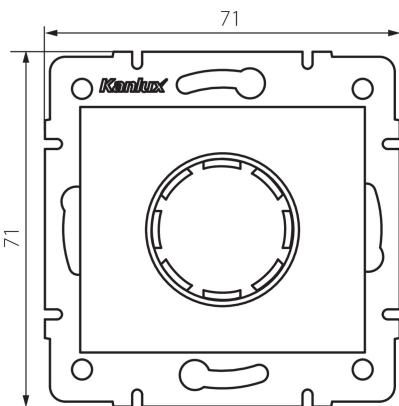

28758 DOMO 01-1161-130

Ściemniacz LED

5905339287588

DANE OGÓLNE:

Kolor: prełowo biały

Miejsce montażu: do wbudowania w ścianę

Miejsce zastosowania: wewnątrz

Szerokość [mm]: 71

Wysokość [mm]: 71

Średnica puszki montażowej: 60

DANE TECHNICZNE:

Napięcie znamionowe [V]: 250 AC

Częstotliwość znamionowa [Hz]: 50

Moc znamionowa [W]: 3-100

Moc znamionowa (LED) [W]: 3-100

Klasa ochronności przed porażeniem elektrycznym: II

Materiał: PC

Zakres temperatury otoczenia, na którą może być narażony wyrób [°C]: 5÷25

Rodzaj przyłącza: kostka śrubowa

Rodzaj zacisku: zacisk śrubowy

Tworzywo: PC

Stopień IP: 20

DANE LOGISTYCZNE:

Jednostka miary: sztuka

Waga kartonu [kg]: 13.1796

Szerokość kartonu [cm]: 38

Wysokość kartonu [cm]: 32

Długość kartonu [cm]: 48

Objętość kartonu [m³]: 0.058368

28758 DOMO 01-1161-130

Ściemniacz LED