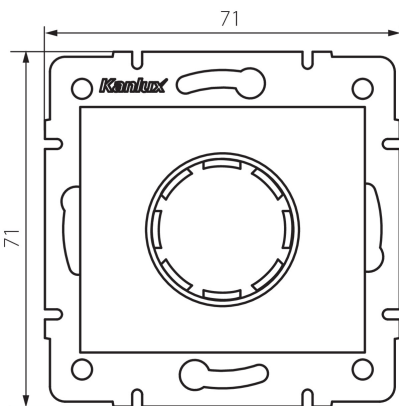

28756 DOMO 01-1161-143

Ściemniacz LED

5905339287564

DANE OGÓLNE:

Kolor: srebrny

Miejsce montażu: do wbudowania w ścianę

Miejsce zastosowania: wewnątrz

Szerokość [mm]: 71

Wysokość [mm]: 71

Średnica puszki montażowej: 60

DANE TECHNICZNE:

Napięcie znamionowe [V]: 250 AC

Częstotliwość znamionowa [Hz]: 50

Moc znamionowa [W]: 3-100

Moc znamionowa (LED) [W]: 3-100

Klasa ochronności przed porażeniem elektrycznym: II

Materiał: PC

Zakres temperatury otoczenia, na którą może być narażony wyrób [°C]: 5÷25

Rodzaj przyłącza: kostka śrubowa

Rodzaj zacisku: zacisk śrubowy

Tworzywo: PC

Stopień IP: 20

DANE LOGISTYCZNE:

Jednostka miary: sztuka

Waga kartonu [kg]: 13.1796

Szerokość kartonu [cm]: 38

Wysokość kartonu [cm]: 32

Długość kartonu [cm]: 48

Objętość kartonu [m³]: 0.058368

28756 DOMO 01-1161-143

Ściemniacz LED