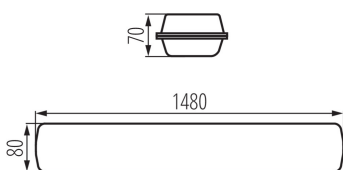

Oprawa pyłoszczelna LED

5905339286864

DANE OGÓLNE:

Kolor: szary

Miejsce montażu: do nadbudowania na ścianie, do nadbudowania na suficie

Miejsce zastosowania: wewnątrz i na zewnątrz

Minimalna odległość od oświetlanego obiektu: 0,5m

Możliwość łączenia przelotowego opraw: tak

Możliwość współpracy ze ściemniaczem: nie

Długość [mm]: 1480

Szerokość [mm]: 80

Wysokość [mm]: 70

Zintegrowane źródło światła LED: tak

DANE TECHNICZNE:

Napięcie znamionowe [V]: 220-240 AC

Kąt świecenia [°]: X115/Y105

Skuteczność świetlna lampy [lm/W]: 152

Zakres temperatury otoczenia, na którą może być narażony wyrób [°C]: -25÷35

Typ klosza: ryflowany

Materiał obudowy: PC

Rodzaj przyłącza: kostka samozaciskowa