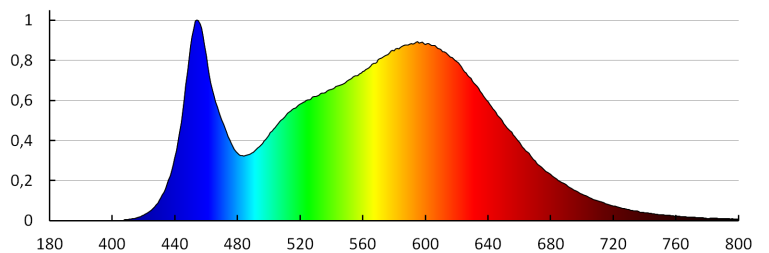

DANE LOGISTYCZNE:

Jak pakowane: 1

Ilość sztuk w opakowaniu pośrednim: 1

Ilość sztuk w opakowaniu zbiorczym: 1

Masa jednostkowa netto [g]: 2250

Gramatura [g]: 2470

Długość opakowania jednostkowego [cm]: 150

Szerokość opakowania jednostkowego [cm]: 8

Wysokość opakowania jednostkowego [cm]: 7

Waga kartonu [kg]: 2.47

Szerokość kartonu [cm]: 9

Wysokość kartonu [cm]: 7.5

Długość kartonu [cm]: 150

Objętość kartonu [m³]: 0.010125

INFORMACJE DODATKOWE:

- Atest PZH: Numer B-BK-60212-0296/20, ważny do 2025-08-24

KANLUX S.A. (kat 28686) FT1500 66W-840-RYF / LDC (Polar)