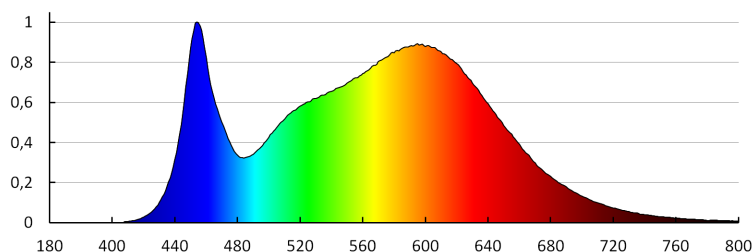

DANE LOGISTYCZNE:

Jak pakowane: 1

Ilość sztuk w opakowaniu pośrednim: 1

Ilość sztuk w opakowaniu zbiorczym: 1

Masa jednostkowa netto [g]: 2190

Gramatura [g]: 2420

Długość opakowania jednostkowego [cm]: 150

Szerokość opakowania jednostkowego [cm]: 8

Wysokość opakowania jednostkowego [cm]: 7

Waga kartonu [kg]: 2.42

Szerokość kartonu [cm]: 9

Wysokość kartonu [cm]: 7.5

Długość kartonu [cm]: 150

Objętość kartonu [m³]: 0.010125

INFORMACJE DODATKOWE:

- 5 lat Gwarancji na warunkach oświadczenia gwarancyjnego, dostępnego na stronie internetowej
- Atest PZH: Numer BK/K/0163/01/2019, ważny do 2024-08-07

KANLUX S.A. (kat 28659) FT1500 55W-840-RYF / LDC (Polar)