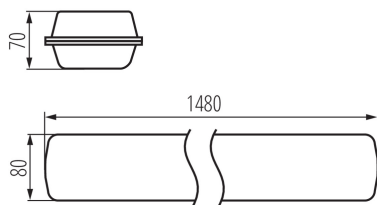

Oprawa pyłoszczelna LED

5905339286598

DANE OGÓLNE:

Kolor: szary

Miejsce montażu: do nadbudowania na suficie, do nadbudowania na ścianie

Miejsce zastosowania: wewnątrz i na zewnątrz

Minimalna odległość od oświetlanego obiektu: 0,5m

Możliwość łączenia przelotowego opraw: tak

Możliwość współpracy ze ściemniaczem: nie

Długość [mm]: 1480

Szerokość [mm]: 80

Wysokość [mm]: 70

Zintegrowane źródło światła LED: tak

DANE TECHNICZNE:

Napięcie znamionowe [V]: 220-240 AC

Kąt świecenia [°]: X115/Y105

Skuteczność świetlna lampy [lm/W]: 148

Zakres temperatury otoczenia, na którą może być narażony wyrób [°C]: -25÷35

Typ klosza: ryflowany

Materiał obudowy: PC

Rodzaj przyłącza: kostka samozaciskowa

Wysokość opakowania jednostkowego [cm]: 7

Waga kartonu [kg]: 2.42

Szerokość kartonu [cm]: 9

Wysokość kartonu [cm]: 7.5

Długość kartonu [cm]: 150

Objętość kartonu [m³]: 0.010125

INFORMACJE DODATKOWE:

- 5 lat Gwarancji na warunkach oświadczenia gwarancyjnego, dostępnego na stronie internetowej
- Atest PZH: Numer BK/K/0163/01/2019, ważny do 2024-08-07