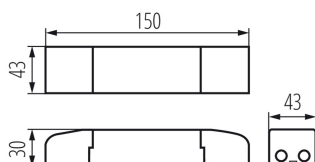

28515 BLINGO DALI SET 38W

Zasilacz LED

5905339285157

DANE OGÓLNE:

Kolor: biały

Miejsce zastosowania: wewnątrz

Możliwość montażu na powierzchniach normalnie palnych: tak

Możliwość współpracy ze ściemniaczem: DALI

DANE TECHNICZNE:

Napięcie znamionowe [V]: 220-240 AC

Częstotliwość znamionowa [Hz]: 50

λ : 0,98

Moc maksymalna [W]: 45

Klasa ochronności przed porażeniem elektrycznym: II

Materiał: tworzywo sztuczne

Rodzaj przyłącza: kostka przyłączeniowa

Zakres przekrojów stosowanych przewodów [mm²]: 0,2-1,5

Rodzaj zasilacza: stałoprądowy

Zabezpieczenie przeciwprzepięciowe: tak

Zabezpieczenie termiczne: 110°C

Zabezpieczenie zwarciovowe: tak

Maksymalna temperatura Ta [°C]: 50

Napięcie wejściowe - PRI [V]: 220-240

Prąd wyjściowy - SEC [mA]: 800

Stopień IP: 20

Tc [°C]: 85

DANE LOGISTYCZNE:

Jednostka miary: sztuka

Jak pakowane: 1

Ilość sztuk w opakowaniu pośrednim: 1

Ilość sztuk w opakowaniu zbiorczym: 1

Masa jednostkowa netto [g]: 174

Gramatura [g]: 180

Długość opakowania jednostkowego [cm]: 21

Szerokość opakowania jednostkowego [cm]: 4

Wysokość opakowania jednostkowego [cm]: 3

Waga kartonu [kg]: 0.18

Szerokość kartonu [cm]: 4

Wysokość kartonu [cm]: 3

Długość kartonu [cm]: 21

Objętość kartonu [m³]: 0.000252