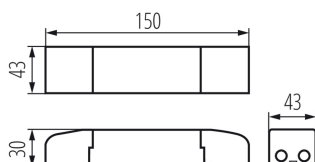

28512 AVAR DALI SET 40W

Zasilacz LED

5905339285126

DANE OGÓLNE:

Kolor: biały

Miejsce zastosowania: wewnątrz

Możliwość montażu na powierzchniach normalnie palnych: tak

Możliwość współpracy ze ściemniaczem: DALI

DANE TECHNICZNE:

Napięcie znamionowe [V]: 220-240 AC

Częstotliwość znamionowa [Hz]: 50

λ : 0,98

Moc maksymalna [W]: 45

Klasa ochronności przed porażeniem elektrycznym: II

Materiał: tworzywo sztuczne

Rodzaj przyłącza: kostka przyłączeniowa

Zakres przekrojów stosowanych przewodów [mm²]: 0,2-1,5

Rodzaj zasilacza: stałoprądowy

Zabezpieczenie przeciwprzepięciowe: tak

Zabezpieczenie termiczne: 110°C

Zabezpieczenie zwarciovowe: tak

Maksymalna temperatura Ta [°C]: 50

Napięcie wejściowe - PRI [V]: 220-240

Prąd wyjściowy - SEC [mA]: 950

Stopień IP: 20

Tc [°C]: 85

DANE LOGISTYCZNE:

Jednostka miary: sztuka

Jak pakowane: 1

Ilość sztuk w opakowaniu pośrednim: 1

Ilość sztuk w opakowaniu zbiorczym: 1

Masa jednostkowa netto [g]: 182

Gramatura [g]: 194

Długość opakowania jednostkowego [cm]: 30

Szerokość opakowania jednostkowego [cm]: 10

Wysokość opakowania jednostkowego [cm]: 3.5

Waga kartonu [kg]: 0.194

Szerokość kartonu [cm]: 10

Wysokość kartonu [cm]: 3.5

Długość kartonu [cm]: 30

Objętość kartonu [m³]: 0.00105