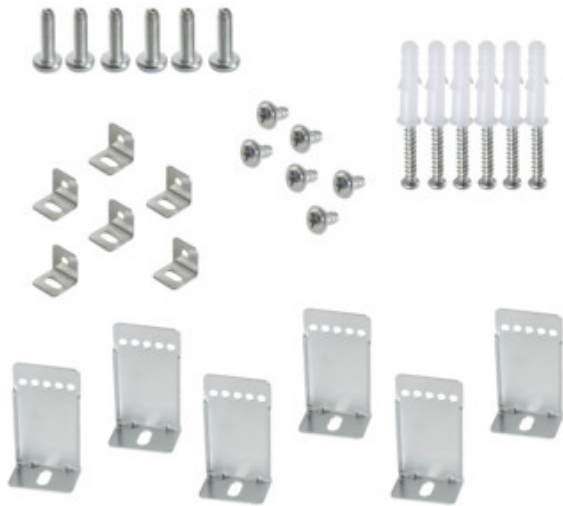

28501 BRAVO S/P GRIP 12030

Uchwyt montażowy BRAVO

5905339285010

DANE TECHNICZNE:

Materiał: stal

DANE LOGISTYCZNE:

Jak pakowane: 100

Ilość sztuk w opakowaniu pośrednim: 1

Ilość sztuk w opakowaniu zbiorczym: 100

Masa jednostkowa netto [g]: 88

Gramatura [g]: 91.7

Długość opakowania jednostkowego [cm]: 7

Szerokość opakowania jednostkowego [cm]: 3

Wysokość opakowania jednostkowego [cm]: 11