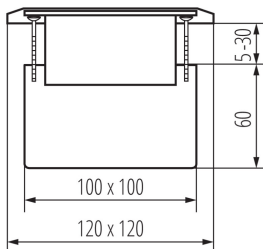

DANE OGÓLNE:

Kolor: stal nierdzewna

Miejsce montażu: do wbudowania w podłoże

Długość [mm]: 120

Szerokość [mm]: 120

Wysokość [mm]: 90

DANE TECHNICZNE:

Napięcie znamionowe [V]: 250 AC

Ilość sztuk w opakowaniu zbiorczym: 20

Masa jednostkowa netto [g]: 950

Gramatura [g]: 1021

Długość opakowania jednostkowego [cm]: 13

Szerokość opakowania jednostkowego [cm]: 12

Wysokość opakowania jednostkowego [cm]: 8

Waga kartonu [kg]: 20.42

Szerokość kartonu [cm]: 28

28307 BIURO+ 04-0032-100

Puszka podłogowa

Wysokość kartonu [cm]: 27

Długość kartonu [cm]: 43

Objętość kartonu [m³]: 0.032508