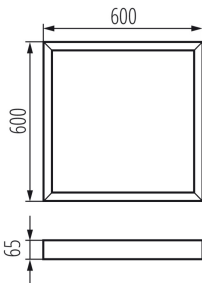

27617 ADTR-S-H 6060 W

Ramka natynkowa

5905339276179

DANE OGÓLNE:

Kolor: biały

Miejsce montażu: do nadbudowania na suficie

Długość [mm]: 600

Szerokość [mm]: 600

Wysokość [mm]: 65

DANE TECHNICZNE:

Materiał: stal

DANE LOGISTYCZNE:

Jednostka miary: sztuka

Jak pakowane: 1

Ilość sztuk w opakowaniu pośrednim: 1

Ilość sztuk w opakowaniu zbiorczym: 1

Masa jednostkowa netto [g]: 1124

Gramatura [g]: 1490

Długość opakowania jednostkowego [cm]: 63.5

Szerokość opakowania jednostkowego [cm]: 61

Wysokość opakowania jednostkowego [cm]: 7

Waga kartonu [kg]: 1.49

Szerokość kartonu [cm]: 61

Wysokość kartonu [cm]: 7

Długość kartonu [cm]: 63.5

Objętość kartonu [m³]: 0.027115