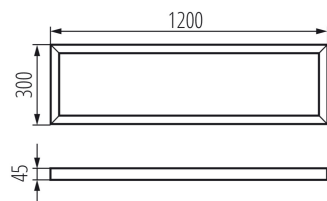

Ramka natynkowa BRAVO

5905339276148

Ramki Kanlux ADTR przeznaczone są do paneli Kanlux BRAVO i pozwalają zamontować je również natynkowo. Ramki Kanlux ADTR dostępne są w różnych kolorach i rozmiarach dopasowanych do wszystkich paneli Kanlux BRAVO.

DANE OGÓLNE:

Kolor: czarny

Miejsce montażu: do nadbudowania na suficie

Długość [mm]: 1200

Szerokość [mm]: 300

Wysokość [mm]: 45

DANE TECHNICZNE:

Materiał: stal

DANE LOGISTYCZNE:

Jednostka miary: sztuka

Jak pakowane: 1

Ilość sztuk w opakowaniu pośrednim: 1

Ilość sztuk w opakowaniu zbiorczym: 1

Masa jednostkowa netto [g]: 1460

Gramatura [g]: 1870

Długość opakowania jednostkowego [cm]: 123

Szerokość opakowania jednostkowego [cm]: 32.5

Wysokość opakowania jednostkowego [cm]: 5.5

Waga kartonu [kg]: 1.87

Szerokość kartonu [cm]: 32.5

Wysokość kartonu [cm]: 5.5

Długość kartonu [cm]: 123

Objętość kartonu [m³]: 0.021986