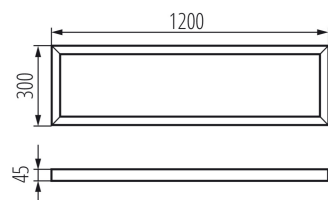

Ramka natynkowa BRAVO

5905339276124

Ramki Kanlux ADTR przeznaczone są do paneli Kanlux BRAVO i pozwalają zamontować je również natynkowo. Ramki Kanlux ADTR dostępne są w różnych kolorach i rozmiarach dopasowanych do wszystkich paneli Kanlux BRAVO.

DANE OGÓLNE:

Kolor: srebrny

Miejsce montażu: do nadbudowania na suficie

Długość [mm]: 1200

Szerokość [mm]: 300

Wysokość [mm]: 45

DANE TECHNICZNE:

Materiał: stal

DANE LOGISTYCZNE:

Jak pakowane: 1

Ilość sztuk w opakowaniu pośrednim: 1

Ilość sztuk w opakowaniu zbiorczym: 1

Masa jednostkowa netto [g]: 1460

Gramatura [g]: 1870

Długość opakowania jednostkowego [cm]: 123

Szerokość opakowania jednostkowego [cm]: 32.5

Wysokość opakowania jednostkowego [cm]: 5.5

Waga kartonu [kg]: 1.87

Szerokość kartonu [cm]: 32.5

Wysokość kartonu [cm]: 5.5

Długość kartonu [cm]: 123

Objętość kartonu [m³]: 0.021986