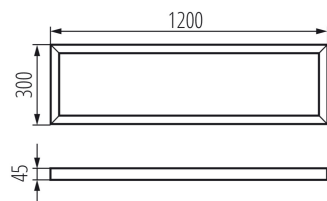

## 27611 ADTR 12030 W

Ramka natynkowa BRAVO

5905339276117

Ramki Kanlux ADTR przeznaczone są do paneli Kanlux BRAVO i pozwalają zamontować je również natynkowo. Ramki Kanlux ADTR dostępne są w różnych kolorach i rozmiarach dopasowanych do wszystkich paneli Kanlux BRAVO.

### DANE OGÓLNE:

**Kolor:** biały

**Miejsce montażu:** do nadbudowania na suficie

**Długość [mm]:** 1200

**Szerokość [mm]:** 300

**Wysokość [mm]:** 45

**Długość opakowania jednostkowego [cm]:** 123

**Szerokość opakowania jednostkowego [cm]:** 32.5

**Wysokość opakowania jednostkowego [cm]:** 5.5

**Waga kartonu [kg]:** 1.87

**Szerokość kartonu [cm]:** 32.5

**Wysokość kartonu [cm]:** 5.5

**Długość kartonu [cm]:** 123

**Objętość kartonu [m<sup>3</sup>]:** 0.021986