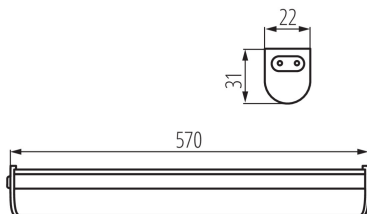

Możliwość współpracy ze ściemniaczem: nie

Włącznik: tak

Długość [mm]: 570

Szerokość [mm]: 31

Wysokość [mm]: 22

Długość kabla [m]: 1.5

Zintegrowane źródło światła LED: tak

DANE TECHNICZNE:

Maksymalna ilość opraw w połączeniu przelotowym: 6

oprawa podszafkowa LED

Maksymalna moc opraw w połączeniu przelotowym [Σ W]: 120
Stopień IP: 20

DANE LOGISTYCZNE:

Jednostka miary: sztuka

Jak pakowane: 30

Ilość sztuk w opakowaniu pośrednim: 1

Ilość sztuk w opakowaniu zbiorczym: 30

Masa jednostkowa netto [g]: 180

Gramatura [g]: 263.67

Długość opakowania jednostkowego [cm]: 58.5

Szerokość opakowania jednostkowego [cm]: 6

Wysokość opakowania jednostkowego [cm]: 3

Waga kartonu [kg]: 7.9101

Szerokość kartonu [cm]: 32

Wysokość kartonu [cm]: 22

Długość kartonu [cm]: 60

Objętość kartonu [m³]: 0.04224

KANLUX S.A. (kat 27591) LINUS LED 7W-NW / LDC (Polar)

Luminaire: KANLUX S.A. (kat 27591) LINUS LED 7W-NW
Lamps: 1 x LINUS LED 7W-NW