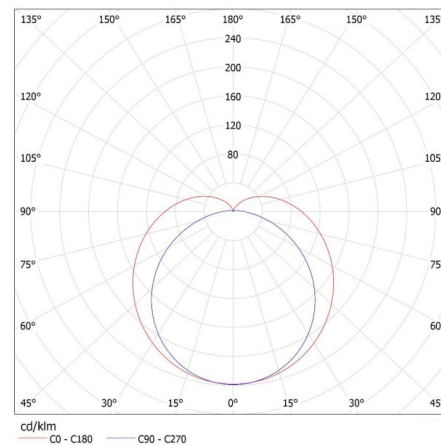

Waga kartonu [kg]: 7.9101

Szerokość kartonu [cm]: 32

Wysokość kartonu [cm]: 22

Długość kartonu [cm]: 60

Objętość kartonu [m³]: 0.04224

KANLUX S.A. (kat 27591) LINUS LED 7W-NW / LDC (Polar)

Luminaire: KANLUX S.A. (kat 27591) LINUS LED 7W-NW
Lamps: 1 x LINUS LED 7W-NW