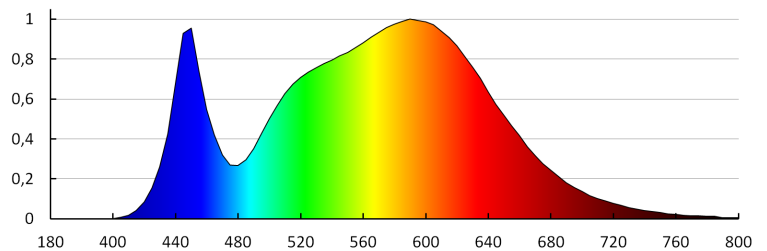

oprawa podszafkowa LED

Maksymalna moc opraw w połączeniu przelotowym [Σ W]: 120
Stopień IP: 20

DANE LOGISTYCZNE:

Jednostka miary: sztuka

Jak pakowane: 30

Ilość sztuk w opakowaniu pośrednim: 1

Ilość sztuk w opakowaniu zbiorczym: 30

Masa jednostkowa netto [g]: 180

Gramatura [g]: 263.67

Długość opakowania jednostkowego [cm]: 58.5

Szerokość opakowania jednostkowego [cm]: 6

Wysokość opakowania jednostkowego [cm]: 3

Waga kartonu [kg]: 7.9101

Szerokość kartonu [cm]: 32

Wysokość kartonu [cm]: 22

Długość kartonu [cm]: 60

Objętość kartonu [m³]: 0.04224