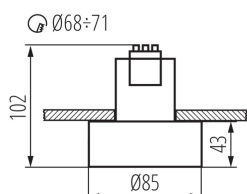

Oprawa sufitowa punktowa

5905339275790

MODERN
design

HIGH
quality
finish

Kanlux MINI RITI to mniejsza, nieco niższa wersja popularnej oprawy Kanlux RITI. Kanlux MINI RITI to oprawa wykonana z aluminium. Jej piaskowana struktura obudowy jest dodatkowo pokryta matowym lakierem w eleganckiej czerni lub bieli. Oprawę Kanlux MINI RITI cechuje dobra jakość wykonania i nowoczesne wzornictwo. Z powodzeniem możemy zastosować ją jako oświetlenie samodzielne lub zestawiać ze sobą kilka opraw. Odkręcany korpus zapewnia łatwą wymianę źródła światła. Do wyboru mamy kolor odbłyśnika: złoto-miedziany z błyszczącym pigmentem, biały lub czarny. Do oprawy możemy również dopasować dodatkowe, srebrne odbłyśniki: Kanlux RITI REF. Oprawa Kanlux MINI RITI przystosowana jest do montażu podtynkowego.

DANE OGÓLNE:

Kolor: biały

Miejsce montażu: do wbudowania w sufit

Miejsce zastosowania: wewnątrz

Minimalna odległość od oświetlanego obiektu : 0,5m

Wysokość [mm]: 102

Średnica [mm]: 85

Otwór montażowy [mm]: Ø68÷71

DANE TECHNICZNE:

Napięcie znamionowe [V]: 220-240 AC

Częstotliwość znamionowa [Hz]: 50

Moc maksymalna [W]: max 10

Klasa ochronności przed porażeniem elektrycznym : I

Źródło światła: PAR16

Źródło światła w komplecie: nie

Trzonek: GU10

Zakres temperatury otoczenia, na którą może być narażony wyrób [°C]: 5÷25

Materiał obudowy: stop aluminium

Rodzaj przyłącza: kostka śrubowa

Zakres przekrojów stosowanych przewodów [mm²]: 1÷2,5

Regulacja kątowa oprawy oświetleniowej: brak

Stopień IP: 20

DANE LOGISTYCZNE:

Jednostka miary: sztuka

Jak pakowane: 50