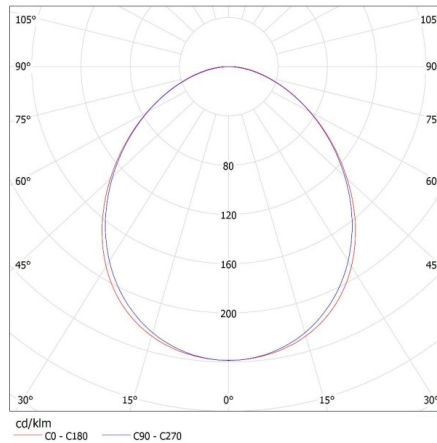

Oprawa liniowa pod tuby LED T8

INFORMACJE DODATKOWE:

- Atest PZH: Numer BK/K/0927/01/2018, ważny do 2023-11-28

KANLUX S.A. (kat 27425) ALIN 4LED 1X150-W-NT + GLASSv4 / LDC (Polar)