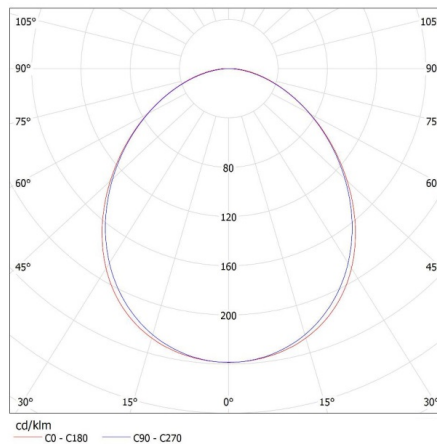

KANLUX S.A. (kat 27425) ALIN 4LED 1X150-W-NT + GLASSv3 / LDC (Polar)