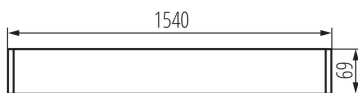

27425 ALIN 4LED 1X150-W-NT

Oprawa liniowa pod tuby LED T8

5905339274250

DANE OGÓLNE:

Kolor: biały

Miejsce montażu: do nadbudowania na suficie

Miejsce zastosowania: wewnątrz

Minimalna odległość od oświetlanego obiektu: 0,5m

Kierunek świecenia oprawy: dół

Zasilanie świetlówek T8 LED: jednostronne

Długość [mm]: 1540

Szerokość [mm]: 60

Wysokość [mm]: 69

DANE TECHNICZNE:

Napięcie znamionowe [V]: 220-240 AC

Częstotliwość znamionowa [Hz]: 50

Moc maksymalna [W]: max 58

Klasa ochronności przed porażeniem elektrycznym: I

Materiał klosza: tworzywo sztuczne

Źródło światła: T8 LED

Źródło światła w komplecie: nie

Trzonek: G13

Zakres temperatury otoczenia, na którą może być narażony wyrób [°C]: 5÷25

Typ klosza: matowy

Materiał obudowy: stop aluminium

Rodzaj przyłącza: kostka samozaciskowa

Zakres przekrojów stosowanych przewodów [mm²]: 1,5÷2,5

Stopień IP: 20

DANE LOGISTYCZNE:

Jak pakowane: 1

Ilość sztuk w opakowaniu pośrednim: 1

Ilość sztuk w opakowaniu zbiorczym: 1

Masa jednostkowa netto [g]: 1860

Gramatura [g]: 2300

Długość opakowania jednostkowego [cm]: 182

Szerokość opakowania jednostkowego [cm]: 11

Wysokość opakowania jednostkowego [cm]: 7

Waga kartonu [kg]: 2.3

Szerokość kartonu [cm]: 11

Wysokość kartonu [cm]: 7

Długość kartonu [cm]: 182

Objętość kartonu [m³]: 0.014014