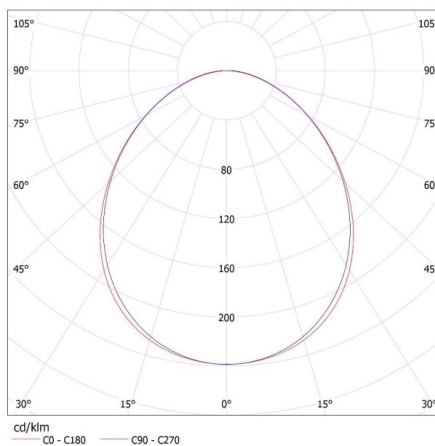

Oprawa liniowa pod tuby LED T8

Waga kartonu [kg]: 2.03
Szerokość kartonu [cm]: 11
Wysokość kartonu [cm]: 7
Długość kartonu [cm]: 136
Objętość kartonu [m³]: 0.010472

INFORMACJE DODATKOWE:

- Atest PZH: Numer BK/K/0927/01/2018, ważny do 2023-11-28
  Linia 4LED nie zawiera magistrali zasilającej.

KANLUX S.A. (kat 27419) ALIN 4LED 1X120-W-NT + GLASSv4 / LDC (Polar)