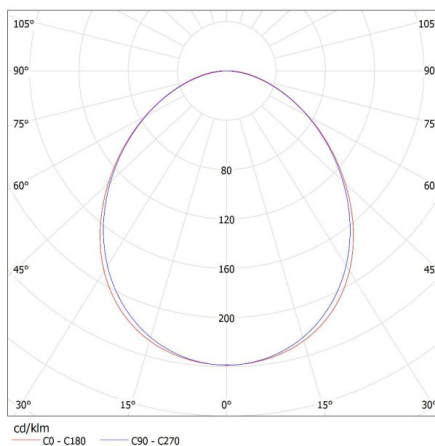

KANLUX S.A. (kat 27419) ALIN 4LED 1X120-W-NT + GLASSv3 / LDC (Polar)