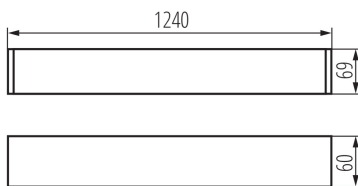

27419 ALIN 4LED 1X120-W-NT

Oprawa liniowa pod tuby LED T8

5905339274199

DANE OGÓLNE:

Kolor: biały

Miejsce montażu: do nadbudowania na suficie

Miejsce zastosowania: wewnątrz

Minimalna odległość od oświetlanego obiektu: 0,5m

Kierunek świecenia oprawy: dół

Zasilanie świetlówek T8 LED: jednostronne

Długość [mm]: 1240

Szerokość [mm]: 60

Wysokość [mm]: 69

Wersja do łączenia w linie [element początkowy] LF: 33793 (NT), 33788 (Z)

Wersja do łączenia w linie [element środkowy] LM: 33799 (NT), 33794 (Z)

Wersja do łączenia w linie [element końcowy] LL: 33805 (NT), 33800 (Z)

Wyjaśnienia stosowanych oznaczeń i symboli: (Z) - do zawieszenia na suficie, (NT) - do nadbudowania na suficie

DANE TECHNICZNE:

Napięcie znamionowe [V]: 220-240 AC

Szerokość opakowania jednostkowego [cm]: 11

Wysokość opakowania jednostkowego [cm]: 7

Oprawa liniowa pod tuby LED T8

Waga kartonu [kg]: 2.03
Szerokość kartonu [cm]: 11
Wysokość kartonu [cm]: 7
Długość kartonu [cm]: 136
Objętość kartonu [m³]: 0.010472