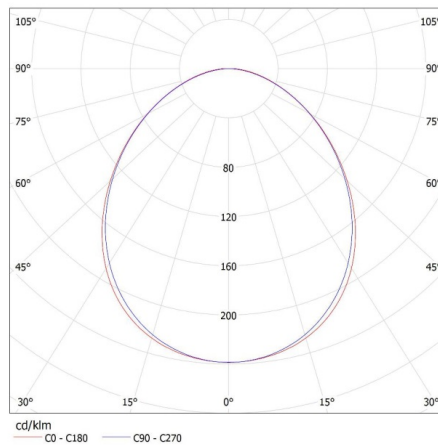

KANLUX S.A. (kat 27415) ALIN 4LED 1X120-SR + GLASSv3 / LDC (Polar)