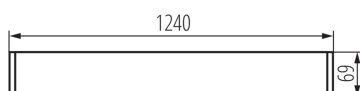

27415 ALIN 4LED 1X120-SR

Oprawa liniowa pod tuby LED T8

5905339274151

DANE OGÓLNE:

Kolor: srebrny

Miejsce montażu: do zawieszenia na suficie

Miejsce zastosowania: wewnątrz

Minimalna odległość od oświetlanego obiektu: 0,5m

Kierunek świecenia oprawy: dół

Zasilanie świetlówek T8 LED: jednostronne

Długość [mm]: 1240

Szerokość [mm]: 60

Wysokość [mm]: 69

DANE TECHNICZNE:

Napięcie znamionowe [V]: 220-240 AC

Częstotliwość znamionowa [Hz]: 50

Moc maksymalna [W]: max 36

Klasa ochronności przed porażeniem elektrycznym: I

Materiał klosza: tworzywo sztuczne

Źródło światła: T8 LED

Źródło światła w komplecie: nie

Trzonek: G13

Zakres temperatury otoczenia, na którą może być narażony wyrób [°C]: 5÷25

Typ klosza: matowy

Materiał obudowy: stop aluminium

Rodzaj przyłącza: kostka samozaciskowa

Zakres przekrojów stosowanych przewodów [mm²]: 1,5÷2,5

Stopień IP: 20

DANE LOGISTYCZNE:

Jak pakowane: 1

Ilość sztuk w opakowaniu pośrednim: 1

Ilość sztuk w opakowaniu zbiorczym: 1

Masa jednostkowa netto [g]: 1800

Gramatura [g]: 2134

Długość opakowania jednostkowego [cm]: 136

Szerokość opakowania jednostkowego [cm]: 11

Wysokość opakowania jednostkowego [cm]: 7

Waga kartonu [kg]: 2.134

Szerokość kartonu [cm]: 11

Wysokość kartonu [cm]: 7

Długość kartonu [cm]: 136

Objętość kartonu [m³]: 0.010472