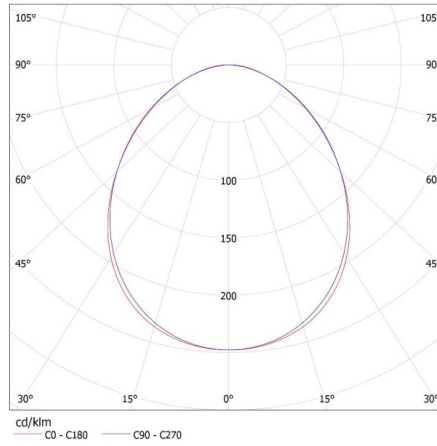

27415 ALIN 4LED 1X120-SR

Oprawa liniowa pod tuby LED T8

KANLUX S.A. (kat 27415) ALIN 4LED 1X120-SR + GLASSv2 / LDC (Polar)