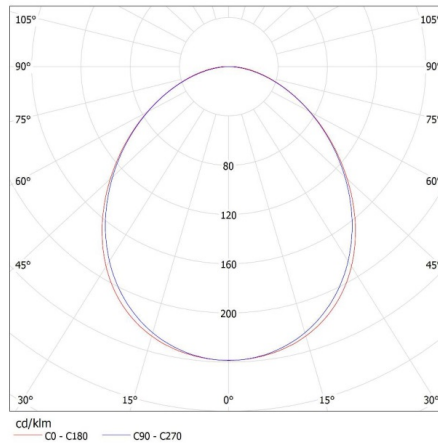

KANLUX S.A. (kat 27415) ALIN 4LED 1X120-SR + GLASSv4 / LDC (Polar)