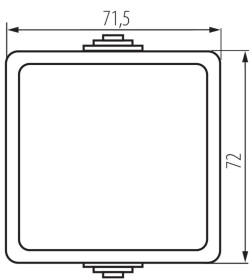

### DANE OGÓLNE:

**Kolor:** czarny

**Miejsce montażu:** do nadbudowania na ścianie

**Podświetlanie:** nie dotyczy

**Długość [mm]:** 72

**Wysokość [mm]:** 72

**Długość opakowania jednostkowego [cm]:** 7

**Szerokość opakowania jednostkowego [cm]:** 5.5

**Wysokość opakowania jednostkowego [cm]:** 8.5

**Waga kartonu [kg]:** 10.12

**Szerokość kartonu [cm]:** 31

**Wysokość kartonu [cm]:** 33.5

**Długość kartonu [cm]:** 50

**Objętość kartonu [m<sup>3</sup>]:** 0.051925