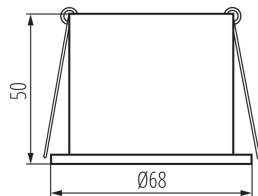

Materiał obudowy: stop aluminium

Regulacja kątowa oprawy oświetleniowej: brak

Stopień IP: 20

DANE LOGISTYCZNE:

Jednostka miary: sztuka

Jak pakowane: 100

Ilość sztuk w opakowaniu pośrednim: 1

Ilość sztuk w opakowaniu zbiorczym: 100

Masa jednostkowa netto [g]: 76

Gramatura [g]: 104

Długość opakowania jednostkowego [cm]: 7

Szerokość opakowania jednostkowego [cm]: 7

Wysokość opakowania jednostkowego [cm]: 7

Waga kartonu [kg]: 10.4

Pierścień oprawy punktowej

Szerokość kartonu [cm]: 37

Wysokość kartonu [cm]: 31

Długość kartonu [cm]: 39

Objętość kartonu [m³]: 0.044733

INFORMACJE DODATKOWE:

- Pierścień dekoracyjny bez oprawki ceramicznej