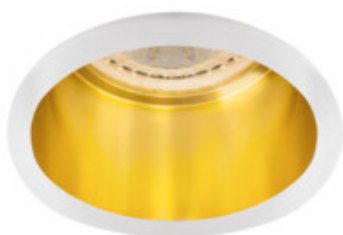

Pierścień oprawy punktowej

5905339273277

MO
DE
RN
design

SPAG D W-G

Kanlux SPAG to eleganckie pierścienie ozdobne. Połączenie złota i klasycznej czerni lub bieli dodaje tym oprawom subtelny urok. Dzięki różnym kształtom opraw Kanlux SPAG możemy tworzyć niepowtarzalne i gustowne aranżacje oświetleniowe w naszych salonach, eleganckich restauracjach i apartamentach hotelowych.

DANE OGÓLNE:

Kolor: biały / złoty

Konieczność stosowanie lamp samoekranujących: tak

Miejsce montażu: do wbudowania w sufit

Miejsce zastosowania: wewnątrz

Minimalna odległość od oświetlanego obiektu : 0,5m

Pierścień dekoracyjny bez oprawki ceramicznej: tak

Materiał obudowy: stop aluminium

Regulacja kątowa oprawy oświetleniowej: brak

Stopień IP: 20

DANE LOGISTYCZNE:

Jednostka miary: sztuka

Jak pakowane: 100

Ilość sztuk w opakowaniu pośrednim: 1

Ilość sztuk w opakowaniu zbiorczym: 100