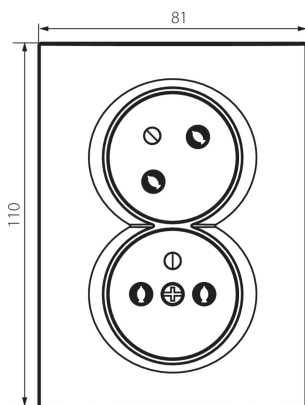

## 27243 LOGI 02-1255-143 sr

Gniazdo zasilające podwójne francuskie, kompletne z ochroną styków

5905339272430

Gniazdo zasilające podwójne z uziemieniem kompletne z zachowaniem fazy, to znaczy, że faza znajduje się zawsze po lewej stronie, patrząc na wprost gniazda. Gniazdo posiada również ochronę styków. Gniazdo przeznaczone do puszek większych niż  $\Phi 60$  (co najmniej  $\Phi 68$ ). Gniazdo kompletne nie wymaga dodatkowej ramki.

### DANE OGÓLNE:

**Kolor:** srebrny  
**Miejsce montażu:** do wbudowania w ścianę  
**Ochrona styków:** tak  
**Szerokość [mm]:** 81  
**Wysokość [mm]:** 110  
**Średnica puszki montażowej:** 68  
**Głębokość montażu:** 25  
**Liczba gniazd:** 2

## 27243 LOGI 02-1255-143 sr

---

Gniazdo zasilające podwójne francuskie, kompletne z ochroną styków

**Wysokość opakowania jednostkowego [cm]: 18**

**Waga kartonu [kg]: 14.46**

**Szerokość kartonu [cm]: 26**