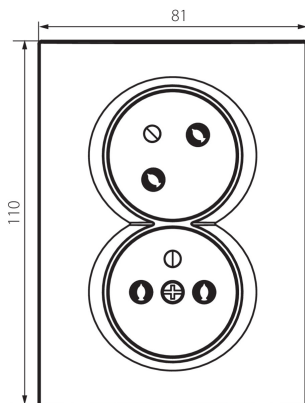

## 27242 LOGI 02-1255-141 gr

Gniazdo zasilające podwójne francuskie, kompletne z ochroną styków

5905339272423

Gniazdo zasilające podwójne z uziemieniem kompletne z zachowaniem fazy, to znaczy, że faza znajduje się zawsze po lewej stronie, patrząc na wprost gniazda. Gniazdo posiada również ochronę styków. Gniazdo przeznaczone do puszek większych niż  $\Phi 60$  (co najmniej  $\Phi 68$ ). Gniazdo kompletne nie wymaga dodatkowej ramki.

### DANE OGÓLNE:

**Kolor:** grafitowy  
**Miejsce montażu:** do wbudowania w ścianę  
**Ochrona styków:** tak  
**Szerokość [mm]:** 81  
**Wysokość [mm]:** 110  
**Średnica puszki montażowej:** 68  
**Głębokość montażu:** 25  
**Liczba gniazd:** 2

## 27242 LOGI 02-1255-141 gr

---

Gniazdo zasilające podwójne francuskie, kompletne z ochroną styków

**Wysokość opakowania jednostkowego [cm]: 18**

**Waga kartonu [kg]: 14.46**

**Szerokość kartonu [cm]: 26**