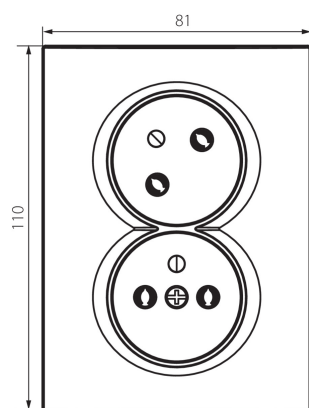

## 27240 LOGI 02-1255-102 bi

Gniazdo zasilające podwójne francuskie, kompletne z ochroną styków

5905339272409

Gniazdo zasilające podwójne z uziemieniem kompletne z zachowaniem fazy, to znaczy, że faza znajduje się zawsze po lewej stronie, patrząc na wprost gniazda. Gniazdo posiada również ochronę styków. Gniazdo przeznaczone do puszek większych niż  $\Phi 60$  (co najmniej  $\Phi 68$ ). Gniazdo kompletne nie wymaga dodatkowej ramki.

### DANE OGÓLNE:

**Kolor:** biały  
**Miejsce montażu:** do wbudowania w ścianę  
**Ochrona styków:** tak  
**Szerokość [mm]:** 81  
**Wysokość [mm]:** 110  
**Średnica puszki montażowej:** 68  
**Głębokość montażu:** 25  
**Liczba gniazd:** 2

**Wysokość kartonu [cm]: 53**

**Długość kartonu [cm]: 51**

**Objętość kartonu [m<sup>3</sup>]: 0.070278**