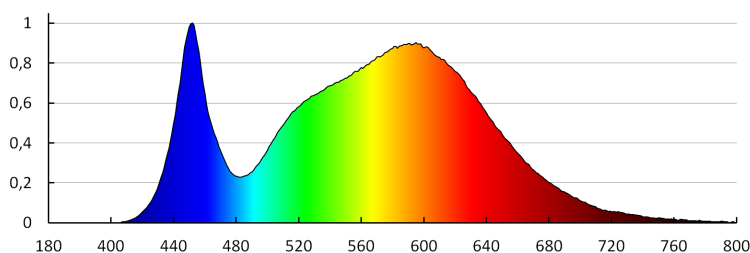

DANE LOGISTYCZNE:

Jednostka miary: sztuka

Jak pakowane: 10

Ilość sztuk w opakowaniu pośrednim: 1

Ilość sztuk w opakowaniu zbiorczym: 10

Masa jednostkowa netto [g]: 734

Gramatura [g]: 942

Długość opakowania jednostkowego [cm]: 30.5

Szerokość opakowania jednostkowego [cm]: 3

Wysokość opakowania jednostkowego [cm]: 34

Waga kartonu [kg]: 9.42

Szerokość kartonu [cm]: 32

Wysokość kartonu [cm]: 36

Długość kartonu [cm]: 32.5

Objętość kartonu [m³]: 0.03744