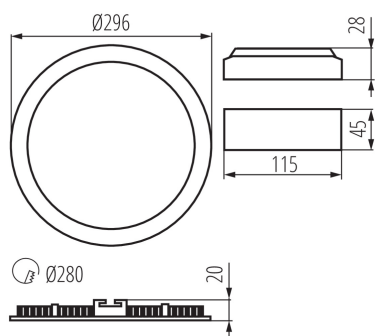

27220 ROUNDA V2LED24W-NW-SN

Oprawa typu downlight