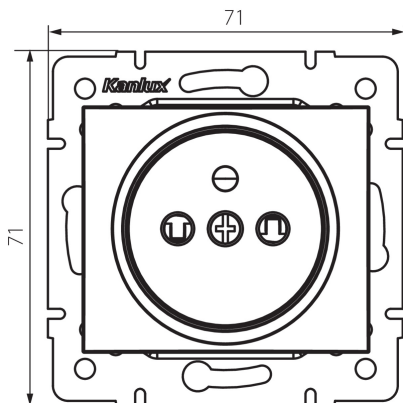

27191 DOMO 01-1250-250 sz

Gniazdo zasilające pojedyncze francuskie z ochroną styków

5905339271914

DANE OGÓLNE:

Kolor: szampański
Miejsce montażu: do wbudowania w ścianę
Ochrona styków: tak
Szerokość [mm]: 71
Wysokość [mm]: 71
Średnica puszki montażowej: 60
Głębokość montażu: 25
Liczba gniazd: 1

DANE TECHNICZNE:

Napięcie znamionowe [V]: 250 AC
Prąd znamionowy [A]: 16
Klasa ochronności przed porażeniem elektrycznym: I
Materiał: PC
Materiał styków: CuSn94
Rodzaj uziemienia: typu E
Rodzaj zacisku: szybkozłączka
Tworzywo: PC
Stopień IP: 20

DANE LOGISTYCZNE:

Jednostka miary: sztuka
Jak pakowane: 10
Ilość sztuk w opakowaniu pośrednim: 10
Ilość sztuk w opakowaniu zbiorczym: 120
Masa jednostkowa netto [g]: 70
Gramatura [g]: 81.25
Długość opakowania jednostkowego [cm]: 10
Szerokość opakowania jednostkowego [cm]: 5
Wysokość opakowania jednostkowego [cm]: 14
Waga kartonu [kg]: 9.75
Szerokość kartonu [cm]: 23
Wysokość kartonu [cm]: 32
Długość kartonu [cm]: 44
Objętość kartonu [m³]: 0.032384