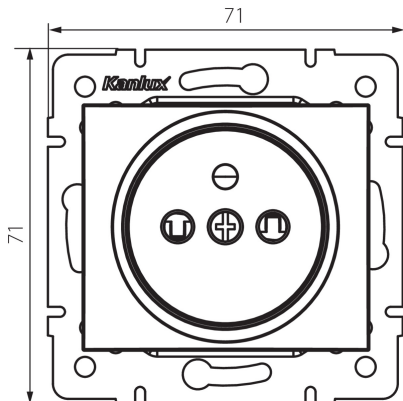

27187 DOMO 01-1250-203 kr

Gniazdo zasilające pojedyncze francuskie z ochroną styków

5905339271877

DANE OGÓLNE:

Kolor: kremowy

Miejsce montażu: do wbudowania w ścianę

Ochrona styków: tak

Szerokość [mm]: 71

Wysokość [mm]: 71

Średnica puszki montażowej: 60

Głębokość montażu: 25

Liczba gniazd: 1

DANE TECHNICZNE:

Napięcie znamionowe [V]: 250 AC

Prąd znamionowy [A]: 16

Klasa ochronności przed porażeniem elektrycznym: I

Materiał: PC

Materiał styków: CuSn94

Rodzaj uziemienia: typu E

Rodzaj zacisku: szybkozłączka

Tworzywo: PC

Stopień IP: 20

DANE LOGISTYCZNE:

Jednostka miary: sztuka

Wysokość opakowania jednostkowego [cm]: 14

Waga kartonu [kg]: 9.75

Szerokość kartonu [cm]: 23

Wysokość kartonu [cm]: 32

Długość kartonu [cm]: 44

Objętość kartonu [m³]: 0.032384

27187 DOMO 01-1250-203 kr

Gniazdo zasilające pojedyncze francuskie z ochroną styków