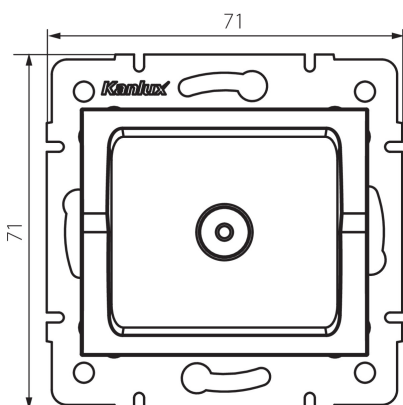

## 27129 LOGI 02-1301-041 gr

Gniazdo antenowe typu F

5905339271297

### DANE OGÓLNE:

**Kolor:** grafitowy

**Miejsce montażu:** do wbudowania w ścianę

**Szerokość [mm]:** 69

**Wysokość [mm]:** 64

**Średnica puszki montażowej:** 60